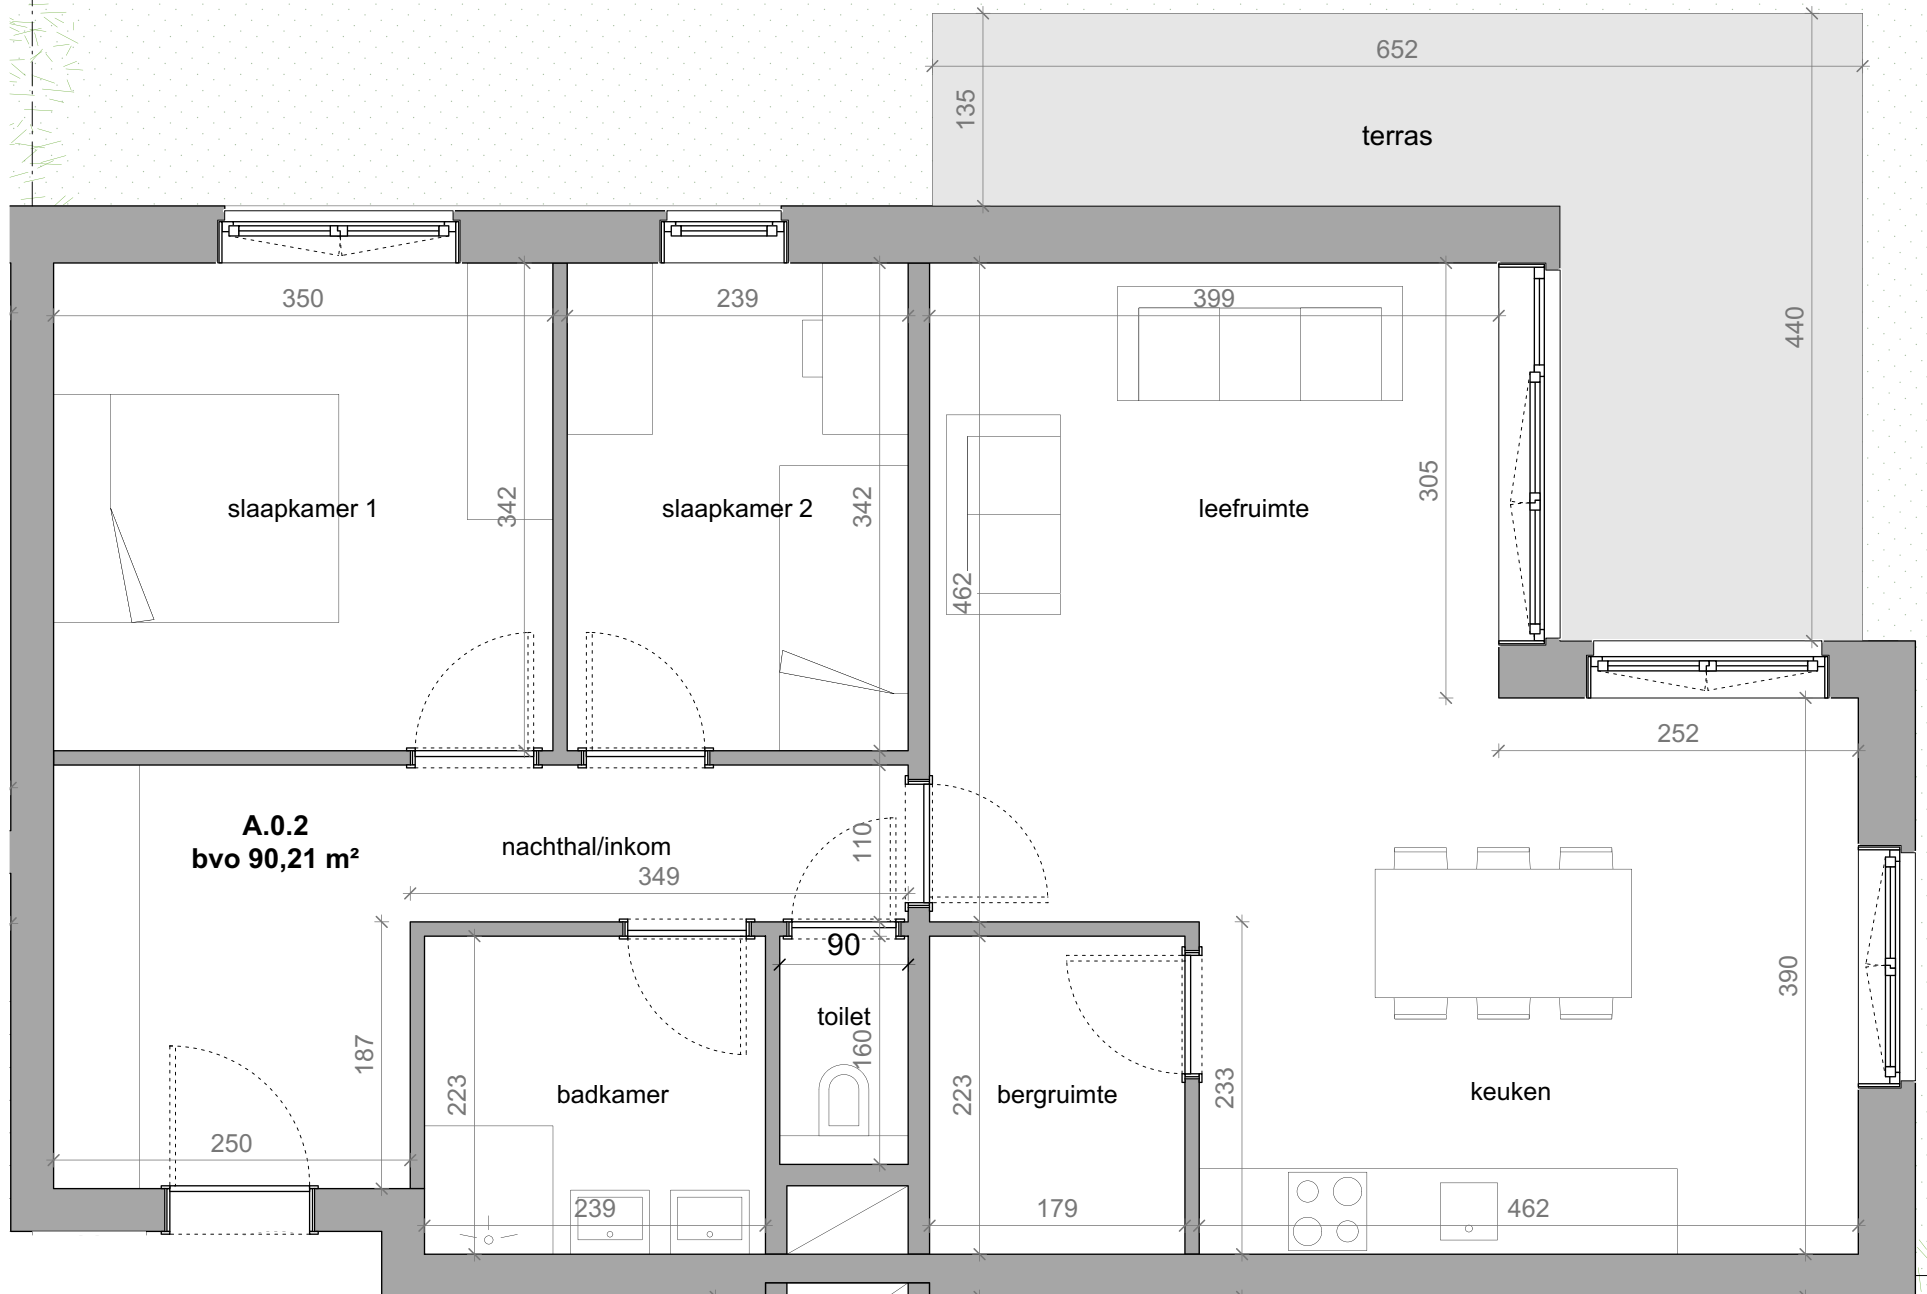

**TUIN A.0.2**  
bvo 155 m<sup>2</sup>  
graszone

**Flux**

Transfosite Lot 1, 8550 Zwevegem

**APP A.0.2 - Gelijkvloers**

Bruto opp. app.: 90,21m<sup>2</sup>  
Bruto opp. tuin + terras: 172,45m<sup>2</sup>

De plannen zijn verkoopplannen, geen uitvoeringsplannen.  
Afmetingen van schachten en dergelijke kunnen om technische redenen wijzigen.  
Inrichtingen, vloeren en meubels zijn indicatief.  
Plannen zijn niet op schaal en niet contractueel bindend.